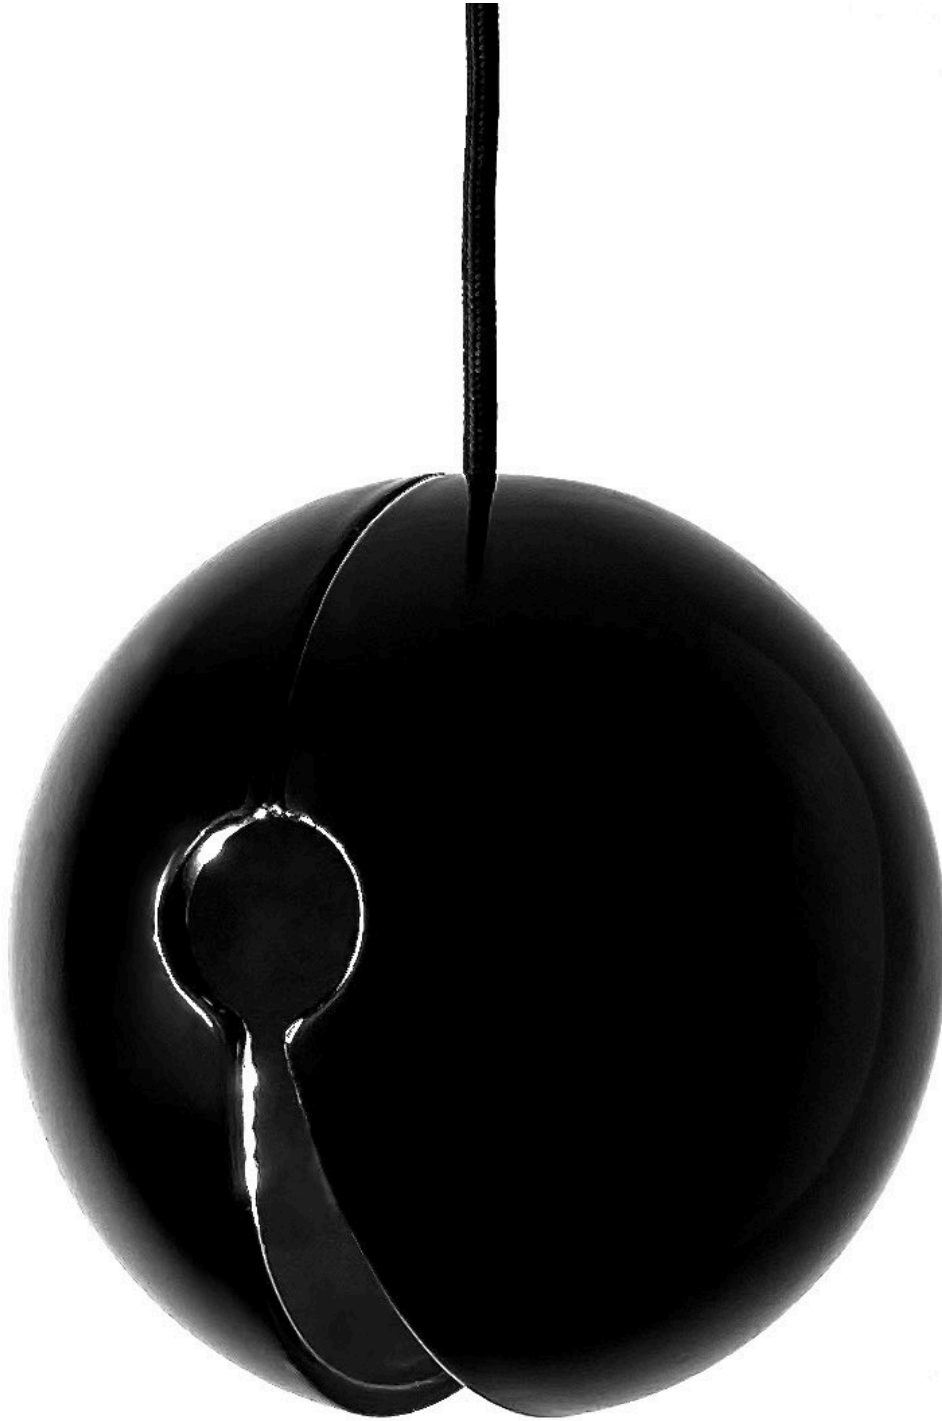

POP

design Rodrigo Vairinhos

neo

EN_ The POP suspension lamp by Rodrigo Vairinhos showcases a clever, boundary-pushing approach to ceramic design. With its playful yet refined structure of two half-spheres, it exudes a dynamic energy that can transform any space into a lively environment. The lamp's dual glossy finishes enhance its delicate aesthetic, providing an elegant focal point while maintaining a sense of lightness.

FR_ La suspension POP conçue par Rodrigo Vairinhos illustre une approche astucieuse et novatrice du design en céramique. Avec sa structure ludique et raffinée composée de deux demi-sphères, elle dégage une énergie dynamique qui peut transformer n'importe quel espace en un environnement vivant. Les deux finitions brillantes de la lampe renforcent son esthétique délicate, offrant un point focal élégant tout en conservant une sensation de légèreté.

DE_ Die Pendelleuchte POP von Rodrigo Vairinhos zeigt einen cleveren, grenzüberschreitenden Ansatz im Keramikdesign. Mit ihrer verspielten und gleichzeitig raffinierten Struktur aus zwei Halbkugeln strahlt sie eine dynamische Energie aus, die jeden Raum beleben kann. Die zwei glänzenden Oberflächen der Lampe betonen ihre zarte Ästhetik und machen sie zu einem eleganten Blickfang, der zugleich Leichtigkeit bewahrt.

grès

420 x 17 x 20 cm

+ 2 kg

Cabo EU/UK/US - MAX. 60 W, lâmpada LED E27

+

rosácea de teto incluída

* POP_black gloss

* POP_white gloss