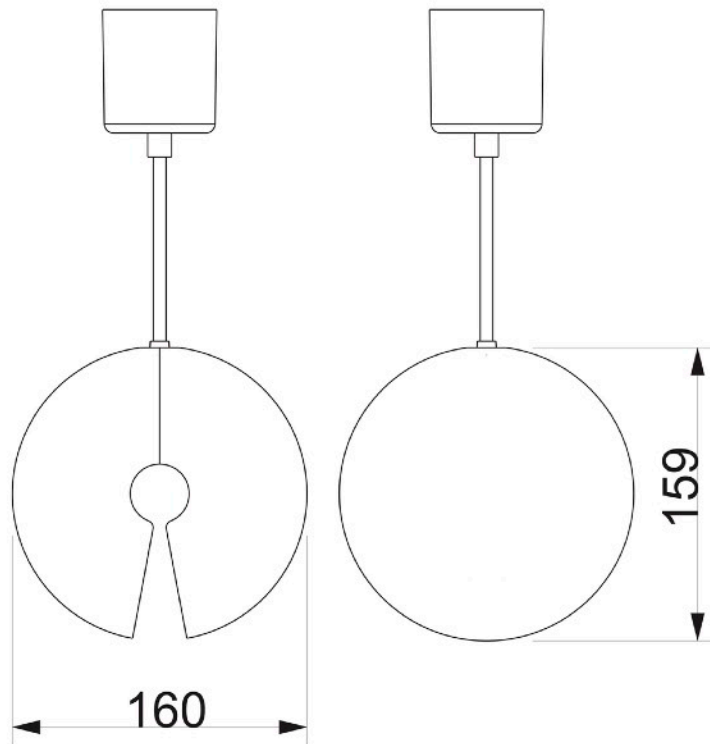

CE IP 20 RoHS E27 Max. 60 W